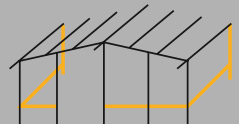

PARADIES II

Ganzjahreszelt

Tiefe:	240 cm, 280 cm oder 300 cm
Material:	Dach, Vorder- und Seitenwände sind aus hochwertigem, beidseitig kunststoffbeschichtetem Polyestergerewebe; wetterecht und komplett abwaschbar; die verarbeitete Fensterfolie absorbiert 90% der UV-Strahlung.
Vorderwand:	2-teilig, die Segmente sind herausnehmbar und lassen sich gegeneinander austauschen; Fenster durch Fensterklappen und Reißverschluss verschließbar; die Eingangstür kann hoch- bzw. seitlich weggerollt werden; Verandaeffekt; waagerechte und senkrechte Hohlsäume mit Klettverschlüssen; ab Größe 17 mit vier Fenstern, bei den Größen 17 bis 22 linkes Vorderwandfenster in 2 Fenster unterteilt.
Seitenwände:	herausnehmbar; Eingangstür seitliche wegrollbar; große Gaze-/Folienfenster mit doppelten Fensterklappe und Reißverschluss; waagerechter Hohlraum für Sturmgestänge mit Klettverschluss; Erker mit Lüftungsfenster und Fensterklappe rechts möglich.
Gestänge:	25 x 1 mm Stahl (28 x 1 mm Stahl bei Paradies II 280 und Paradies II 300); ab Größe II Lieferung mit zwei zusätzlichen Dachstangen, ab Größe 18 mit zusätzlichen Firststangen, ab Größe 21 mit 4 zusätzlichen Orkanstützen.

Größe 9-10

Größe 11-12

Größe 13-17

Größe 18-20

Größe 21-22

Gestängeskizzen
 – Serienausstattung
 – empfohlenes Sturmgestänge-Paket

Extras gegen Aufpreis:	Paradies 240	Paradies 280	Paradies 300
Stahlgestänge 32 x 1,5 mm	170,00 €	130,00 €	130,00 €
Sturmgestänge Gr. 9-12	120,00 €	120,00 €	120,00 €
Sturmgestänge Gr. 13-20	150,00 €	150,00 €	150,00 €
Sturmgestänge Gr. 21-22	170,00 €	---	---