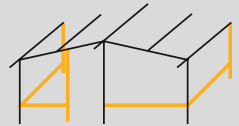

PARADIES II

Ganzjahreszelt

Tiefe:	240 cm, 280 cm oder 300 cm
Material:	Dach, Vorder- und Seitenwände sind aus hochwertigem, beidseitig kunststoffbeschichtetem Polyestergerewebe; wetterecht und komplett abwaschbar; die verarbeitete Fensterfolie absorbiert 90% der UV-Strahlung.
Vorderwand:	2-teilig, die Segmente sind herausnehmbar und lassen sich gegeneinander austauschen; Fenster durch Fensterklappen und Reißverschluss verschließbar; die Eingangstür kann hoch- bzw. seitlich weggerollt werden; Verandaeffekt; waagerechte und senkrechte Hohlsäume mit Klettverschlüssen; ab Größe 17 mit vier Fenstern, bei den Größen 17 bis 22 linkes Vorderwandfenster in 2 Fenster unterteilt.
Seitenwände:	herausnehmbar; Eingangstür seitliche wegrollbar; große Gaze-/Folienfenster mit doppelten Fensterklappe und Reißverschluss; waagerechter Hohlraum für Sturmgestänge mit Klettverschluss; Erker mit Lüftungsfenster und Fensterklappe rechts möglich.
Gestänge:	25 x 1 mm Stahl (28 x 1 mm Stahl bei Paradies II 280 und Paradies II 300); ab Größe II Lieferung mit zwei zusätzlichen Dachstangen, ab Größe 18 mit zusätzlichen Firststangen, ab Größe 21 mit 4 zusätzlichen Orkanstützen.

Größe 9-10

Größe 11-12

Größe 13-17

Größe 18-20

Größe 21-22

Gestängeskizzen
 – Serienausstattung
 – empfohlenes Sturmgestänge-Paket

Extras gegen Aufpreis:	Paradies 240	Paradies 280	Paradies 300
Stahlgestänge 32 x 1,5 mm	170,00 €	130,00 €	130,00 €
Sturmgestänge Gr. 9-12	120,00 €	120,00 €	120,00 €
Sturmgestänge Gr. 13-20	150,00 €	150,00 €	150,00 €
Sturmgestänge Gr. 21-22	170,00 €	---	---