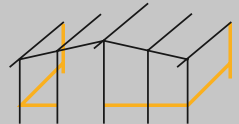

PARADIES II

Ganzjahreszelt

Tiefe:	240 cm, 280 cm oder 300 cm
Material:	Dach, Vorder- und Seitenwände sind aus hochwertigem, beidseitig kunststoffbeschichtetem Polyestergerewebe; wetterecht und komplett abwaschbar; die verarbeitete Fensterfolie absorbiert 90% der UV-Strahlung.
Vorderwand:	2-teilig, die Segmente sind herausnehmbar und lassen sich gegeneinander austauschen; Fenster durch Fensterklappen und Reißverschluss verschließbar; die Eingangstür kann hoch- bzw. seitlich weggerollt werden; Verandaeffekt; waagerechte und senkrechte Hohlsäume mit Klettverschlüssen; ab Größe 17 mit vier Fenstern, bei den Größen 17 bis 22 linkes Vorderwandfenster in 2 Fenster unterteilt.
Seitenwände:	herausnehmbar; Eingangstür seitliche wegrollbar; große Gaze-/Folienfenster mit doppelten Fensterklappe und Reißverschluss; waagerechter Hohlraum für Sturmgestänge mit Klettverschluss; Erker mit Lüftungsfenster und Fensterklappe rechts möglich.
Gestänge:	25 x 1 mm Stahl (28 x 1 mm Stahl bei Paradies II 280 und Paradies II 300); ab Größe II Lieferung mit zwei zusätzlichen Dachstangen, ab Größe 18 mit zusätzlichen Firststangen, ab Größe 21 mit 4 zusätzlichen Orkanstützen.

Größe 9-10

Größe 11-12

Größe 13-17

Größe 18-20

Größe 21-22

Gestängeskizzen
 – Serienausstattung
 – empfohlenes Sturmgestänge-Paket

Extras gegen Aufpreis:	Paradies 240	Paradies 280	Paradies 300
Stahlgestänge 32 x 1,5 mm	170,00 €	130,00 €	130,00 €
Sturmgestänge Gr. 9-12	120,00 €	120,00 €	120,00 €
Sturmgestänge Gr. 13-20	150,00 €	150,00 €	150,00 €
Sturmgestänge Gr. 21-22	170,00 €	---	---