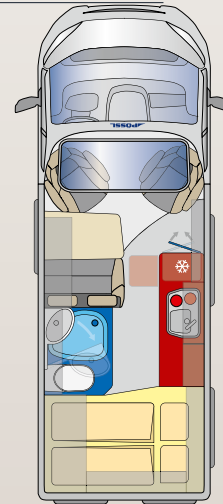

SUMMIT PRIME 600