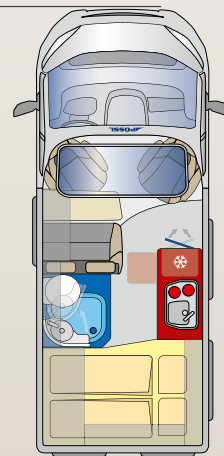

SUMMIT PRIME 540