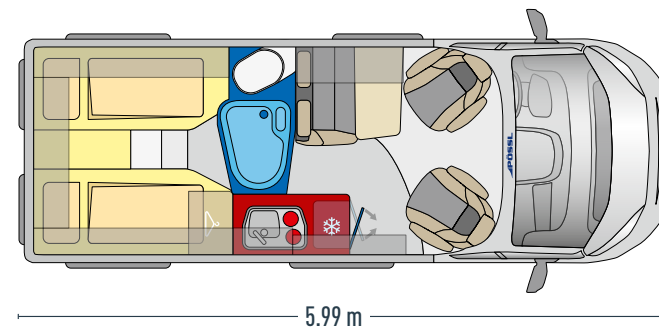

Elegance Ausführung (optional)

Wohnwelt Limette (optional), Tischplatte alternativ (optional)

- Großzügige Einzelbetten für Schlafkomfort wie zu Hause ✓
- Großer separater Hängeschrank unter dem Einzelbett ✓
- Praktisches Klappwaschbecken im Bad für mehr Platz ✓
- Großzügige Innenstehhöhe für große Camper ✓
- Hochwertiger Möbelbau mit besonders vielen Ablagefächern ✓
- Die beidseitig angeschlagene Kühlschranktüre ermöglicht Ihnen den Zugriff von außen und innen. ✓