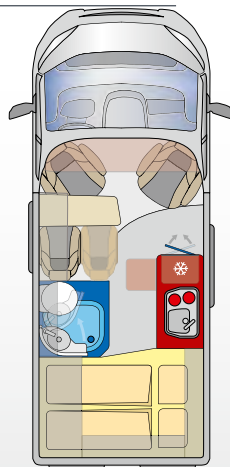

100% FLEXIBILITÄT

summit *Shine*

Mit dem Summit Shine 540 setzt Pössl neue Standards - und das in vielerlei Hinsicht. Das äußerst großzügige Raumgefühl, das neue Lichtkonzept sowie das innovative MultiRoof - das sind nur drei Argumente für das neueste Summit Modell.

5.41 m