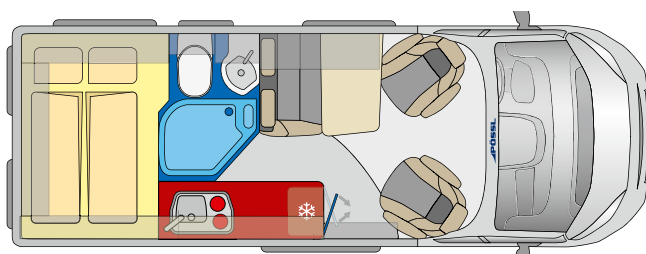

Großzügiges und offenes Raumkonzept ✓

Kühlschrank mit herausnehmbarem Frosterfach und in beide Richtungen zu öffnen ✓

Sitzbank aus ergonomischem Formpolster ✓

TRENTA

TRENTA

TRENTA 600 R

LOOK INSIDE

360°