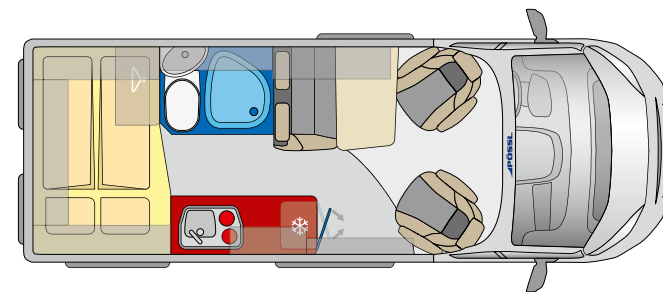

5.99 m

- Einzigartig offenes Wohnraumkonzept ✓
- Leistungsstarker Kompressorkühlschrank – in beide Richtungen zu öffnen, Frosterfach zum Herausnehmen ✓
- Separat abgetrenntes Bad ✓

D line