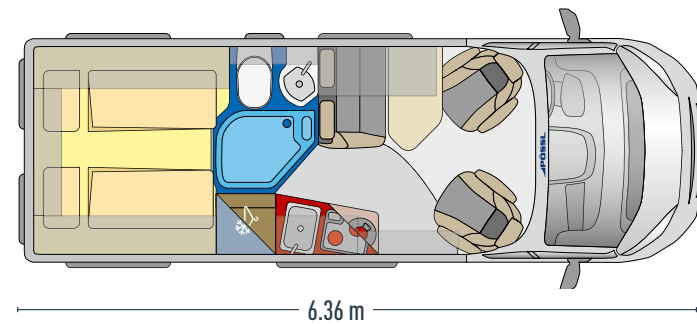

ROADCRUISER EVOLUTION

Hochgesetzter Kühlschrank – besonders bequem zu erreichen ✓

Elektrisch verstellbares Bett für besondere Flexibilität ✓

Bett mit niedrigem Einstieg ✓

Optionales Zusatzbett für bis zu 4 Schlafplätze ✓

Extrem großer Stauraum mit einer Breite von 131 cm ✓

Serienmäßig mit leistungsstarker Dieselheizung ✓