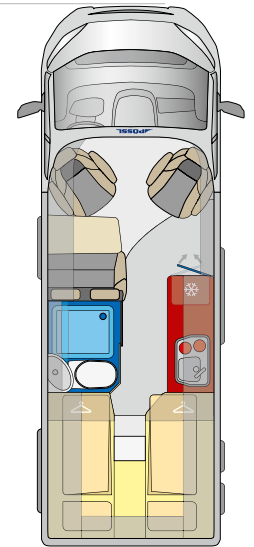

TRENTA 640

SEITE

32

33

34

35