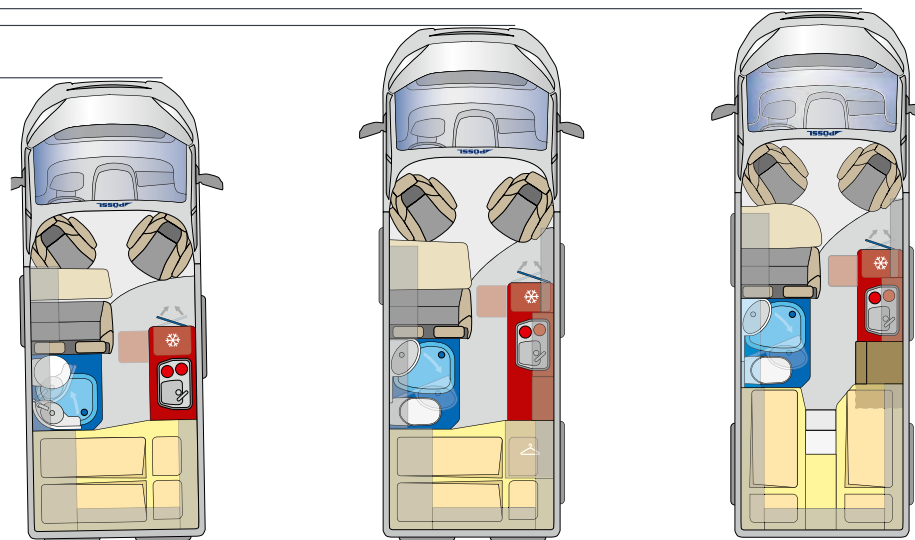

SUMMIT 540

SUMMIT 600

SUMMIT 640

SEITE

43

44

45