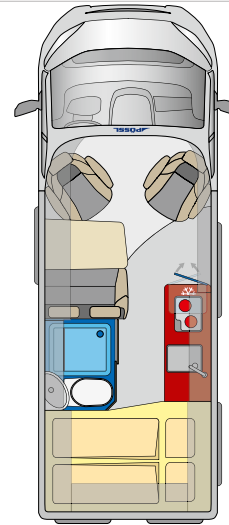

AUSSENDESIGN

Abgestimmte Beklebung und Bullaugen (optional) runden das edle Design im Exterieur ab (optional, bei Trenta 640 Serie).

TRENTA im Überblick.

100% DOLCE VITA

6.36 m
5.99 m
5.41 m

TRENTA 540 R

TRENTA 600