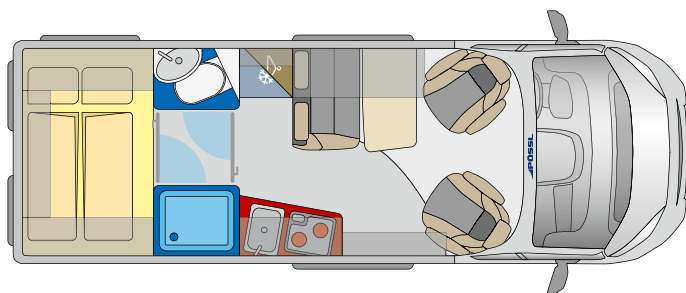

LOOK INSIDE

360°

ROADSTAR 640 DK

Elegance Ausführung (optional)

Wohnwelt Marais, Tischplatte alternativ (optional, Form nicht mehr erhältlich)

6.36 m

- ✓ Liner-Bad für besonders viel Komfort – auch hervorragend als Raumteiler geeignet
- ✓ Rundumlaufende Dachstaukästen über dem Heckbett
- ✓ Großzügiges Querbett für Schlafkomfort wie zu Hause