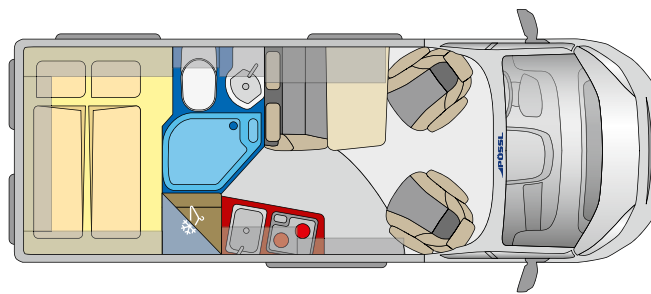

D line

AUCH ALS
PLUS-SONDERMODELL
ERHÄLTlich

2WIN R

LOOK INSIDE

360°

5.99 m

- ✓ Hochgesetzter Kühlschrank – besonders bequem zu erreichen
- ✓ Optional großer Kühlschrank mit separatem Frosterfach möglich
- ✓ Flexibles Raumbad mit hochwertigem Rollo – auch hervorragend als Raumteiler geeignet