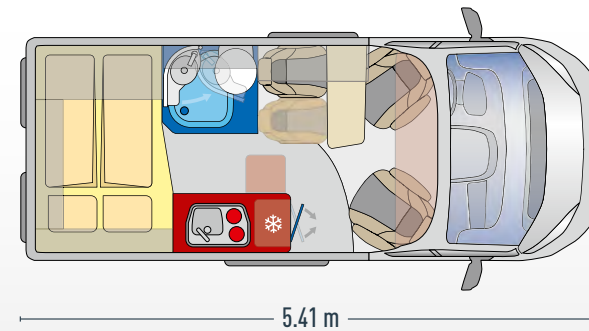

SUMMIT SHINE 540

LOOK INSIDE

Küche mit Kompressorkühlschrank
Zwei Scharniere erleichtern den Zugriff von innen und außen

Funktionales MultiRoof
sorgt für mehr (Stau)Raum

Nobles Ambiente
Holzdekor Mokka, Wohnwelt Grigio Lucente