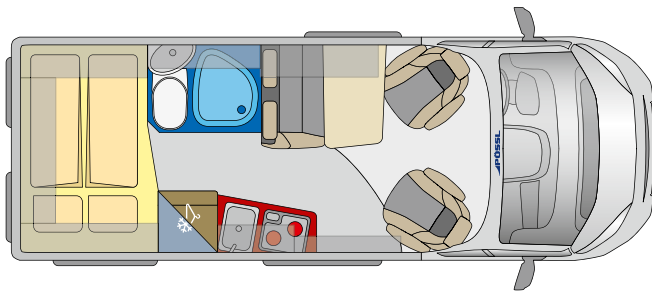

AUCH ALS
PLUS-SONDERMODELL
ERHÄLTlich

LOOK INSIDE

360°

2WIN

5.99 m

- ✔ Separat abgetrenntes Bad
- ✔ Rundumlaufende Dachstaukästen über dem Heckbett

Classic Ausführung / Wohnwelt Timeless

Tischplatte alternativ (optional, Form nicht mehr erhältlich), Tisch/Arbeitsplatte sowie Boden farblich geändert (ab Herbst 2021)

Geräumige Küche

Schränke und Schubladen bieten Platz für alle Utensilien

Großes Duschbad

Komfort fast wie zu Hause