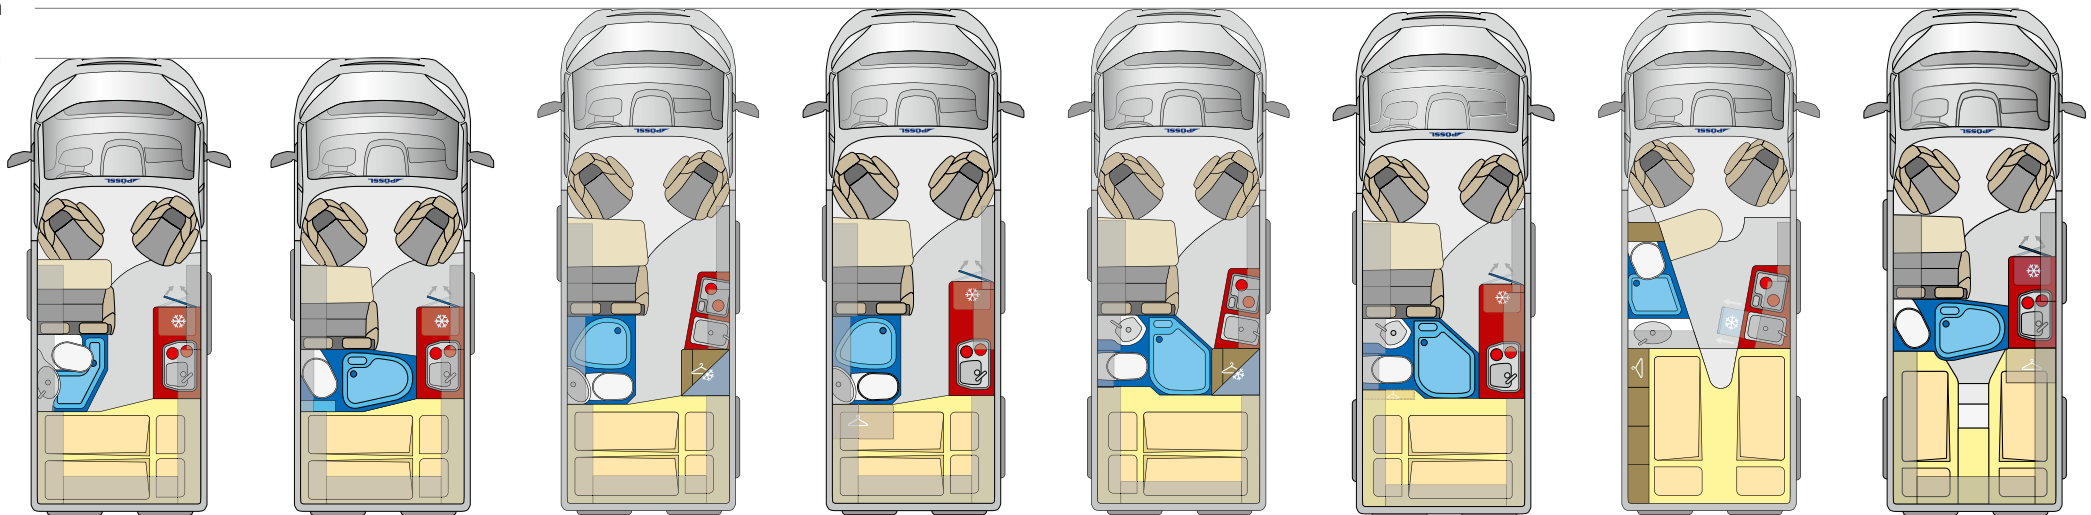

01

02

Optionale Bettverbreiterung für Sitzgruppe inkl. „Tischplatte alternativ“

03

D Line D-Line im Überblick.

6.36 m
5.99 m
5.41 m

ROADCAMP

ROADCAMP R