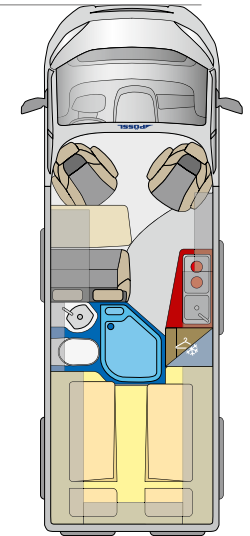

24

ROADCRUISER XL

25

ROADCAMP

LOOK INSIDE

360°

- ✓ Extra kurzes Fahrzeug – perfekter Alltagsbegleiter
- ✓ Separat abgetrenntes Bad
- ✓ Bequeme Sitzgruppe für bis zu vier Personen
- ✓ Die beidseitig angeschlagene Kühlschranktür ermöglicht Ihnen den Zugriff von außen und innen