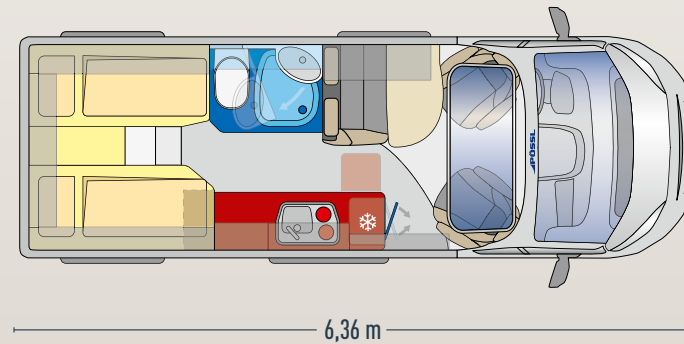

Küche mit Kompressorkühlschrank
Zwei Scharniere erleichtern den Zugriff von innen und außen

Königlich schlafen
Zwei große Einzelbetten im Heck für geruhsame Nächte in Hotelqualität

Modernes Ambiente
Holzdekor Palisander, Wohnwelt Samba (optional)