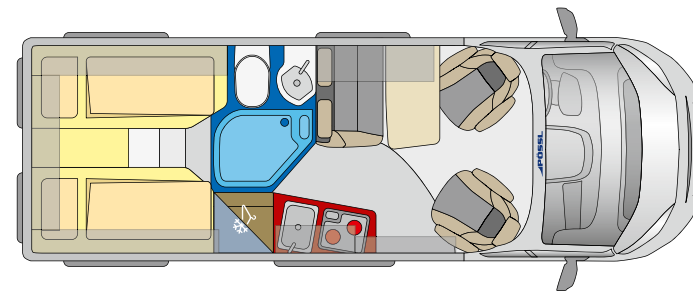

ROADCRUISER

Extra große Küchenzeile
Mit ebenso extra großem Kühlschrank

Zentrales Raumbad
Badezimmer und gleichzeitig
Raumtrenner

Classic Ausführung

Wohnwelt Marais (optional), Tischplatte alternativ (optional, Form nicht mehr erhältlich), Tisch/Arbeitsplatte sowie Boden farblich geändert (ab Herbst 2021)