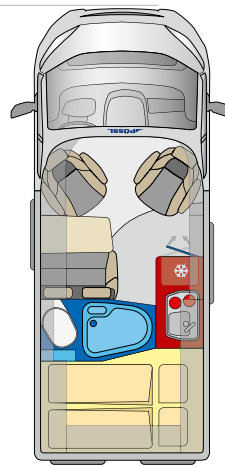

AUSSENDESIGN

Abgestimmte Beklebung und Bullaugen (optional) runden das edle Design im Exterieur ab (optional, bei Trenta 640 Serie).

TRENTA im Überblick.

100% DOLCE VITA

6.36 m
5.99 m
5.41 m

TRENTA 540 R

TRENTA 600