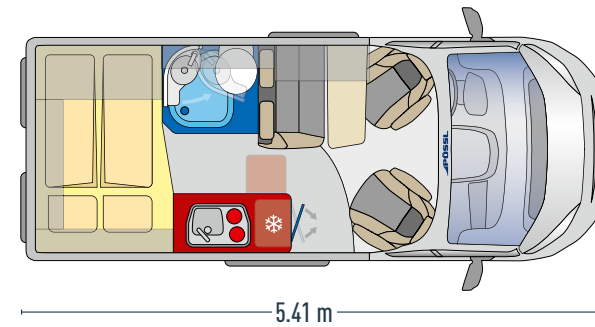

Großes Schwenkbad

mit indirekter Beleuchtung

SUMMIT 540

- Cleverer Room-in-Room-Lösung durch Schwenkbad ✓
- Sitzbank aus ergonomischem Formpolster ✓
- Kühlschrank mit herausnehmbarem Frosterfach und in beide Richtungen zu öffnen ✓