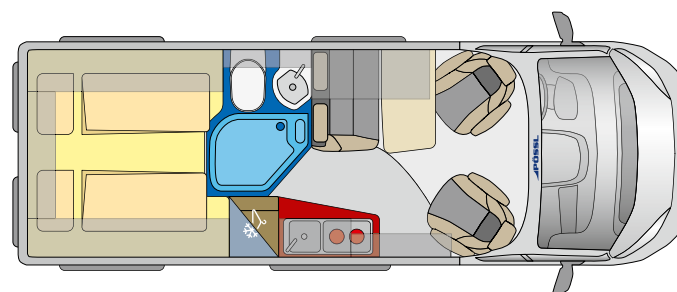

D line

ROADCRUISER XL

6.36 m

- Separat abgetrenntes Bad ✓
- Wahres Stauraumwunder mit vielen Fächern und Schränken ✓
- Besonders geeignet für große Camper durch Bettenmaß von 208 cm ✓
- Mit besonders großzügigem Raumgefühl durch eine Innenstehhöhe von 213 cm ✓