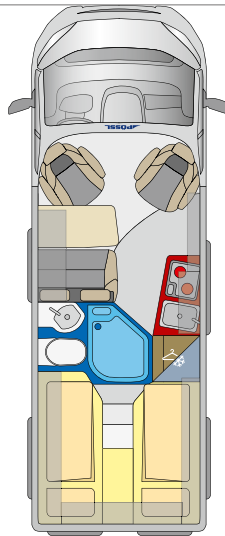

ROADCRUISER

21