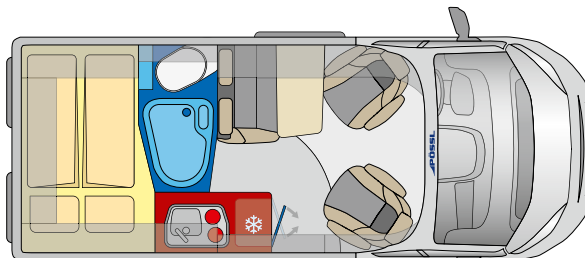

TRENTA 540 R

LOOK INSIDE

360°

5.41 m

- ✓ Kompaktes Fahrzeug für den Alltag
- ✓ Praktisches Raumbad für mehr Platz
- ✓ Gemütliche Sitzgruppe für bis zu vier Personen
- ✓ Beidseitig angeschlagener Kühlschrank lässt sich von innen und außen öffnen