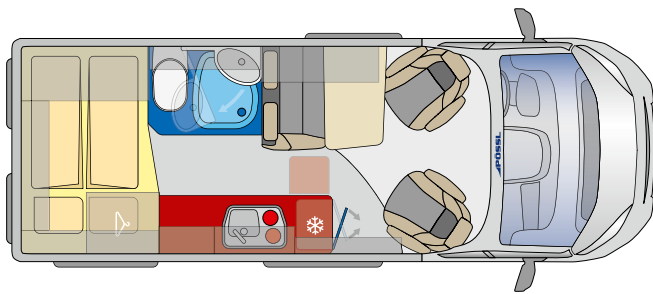

summit

summit

AUCH ALS
PLUS-SONDERMODELL
ERHÄLTlich

SUMMIT 600

LOOK INSIDE

360°

5.99 m

- ✓ Clevere Room-in-Room-Lösung durch Schwenkbad
- ✓ Sitzbank aus ergonomischem Formpolster
- ✓ Großzügiges und offenes Raumkonzept