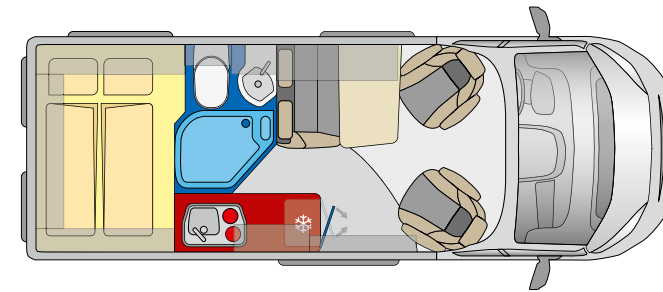

5.99 m

Einzigartig offenes Wohnraumkonzept ✓
Flexibles Raumbad mit hochwertigem Rollo – auch hervorragend als Raumteiler geeignet ✓