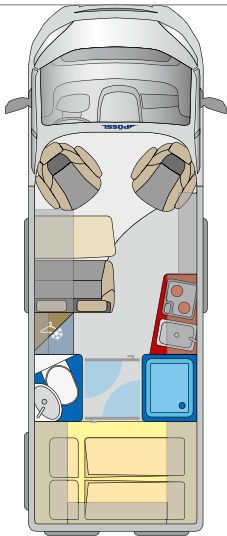

100% VIELSEITIG

ROADSTAR 640 DK

20