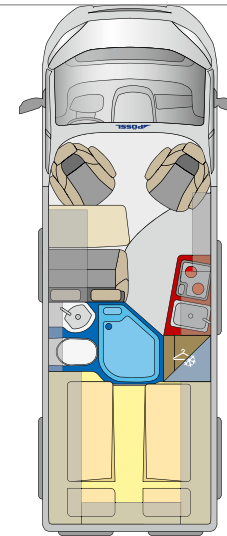

ROADCRUISER Revolution

24