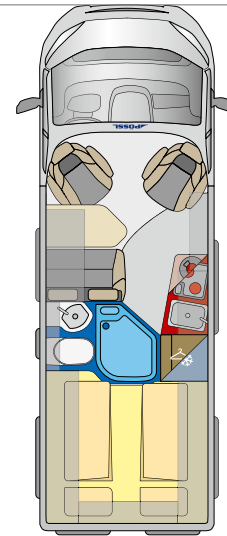

ROADCRUISER Evolution

23