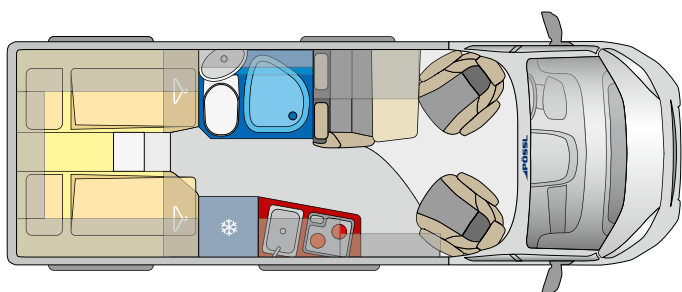

Extrem großer Stauraum mit einer Breite von 131 cm ✓

Serienmäßig mit leistungsstarker Dieselheizung ✓

LOOK INSIDE

360°

ROADCRUISER REVOLUTION

6.36 m

- ✓ Hochgesetzter Kühlschrank – besonders bequem zu erreichen. Optional auch mit Slimtower
- ✓ Elektrisch verstellbares Bett für besondere Flexibilität
- ✓ Hochwertiges Lichtkonzept mit extra Beleuchtung
- ✓ Mit besonders großzügigem Raumgefühl durch eine Innenstehhöhe von 213 cm