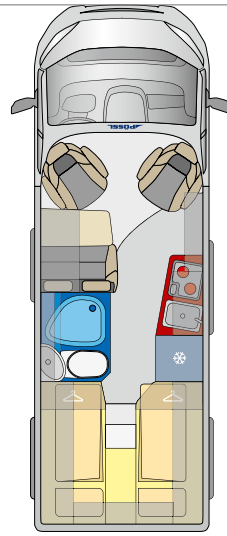

ROADCRUISER B

22