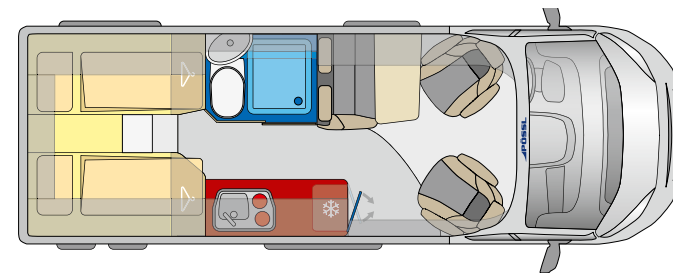

Nobles Ambiente

Das Holzdekor Tiberino harmoniert bestens mit den hochwertigen Bicolor Klappen | Tischplatte alternativ (optional)

6.36 m