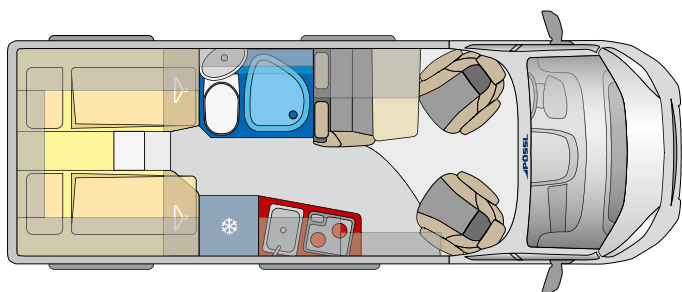

6.36 m

- ✓ Hochgesetzter Kühlschrank – besonders bequem zu erreichen. Optional auch mit Slimtower
- ✓ Bequeme Sitzgruppe für bis zu vier Personen
- ✓ Flexibles Raumbad mit hochwertigem Rollo – auch hervorragend als Raumteiler geeignet
- ✓ Großzügige Einzelbetten für Schlafkomfort wie zu Hause

LOOK INSIDE

360°

ROADCRUISER B

6.36 m

- ✔ Separat abgetrenntes Bad
- ✔ Großzügige Hängeschränke unter den Einzelbetten
- ✔ Komfortable Einzelbetten für Schlafkomfort wie zu Hause
- ✔ Mit besonders großzügigem Raumgefühl durch die freie Sichtachse