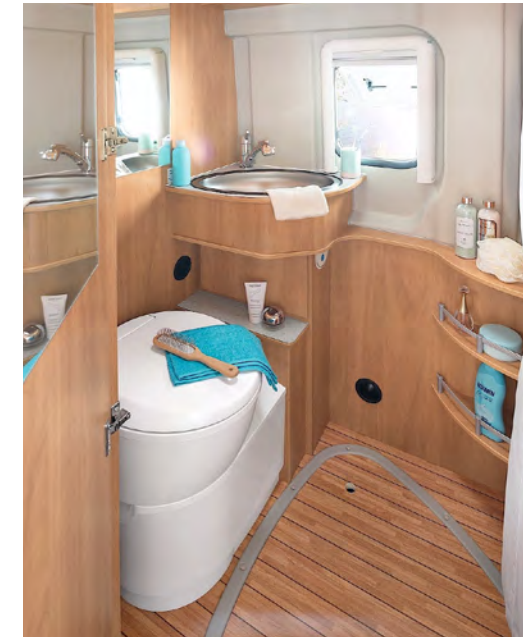

Geräumige Küche

Schränke und Schubladen bieten Platz für alle Utensilien

Großes Duschbad

Komfort fast wie zu Hause

Großes Bad mit Drehtoilette

Komfort fast wie zu Hause

Kingsize Bett

Mit 1.960 x 1.550 / 1.420 mm urgemütlich und extra groß