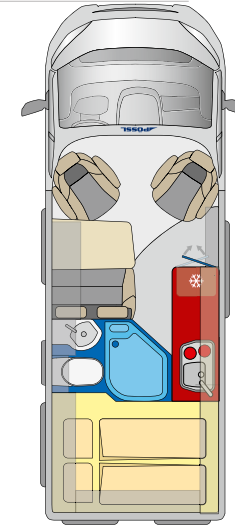

AUSSENDESIGN

Abgestimmte Beklebung und Bullaugen (optional) runden das edle Design im Exterieur ab (optional, bei Trenta 640 Serie).

TRENTA im Überblick.

100% DOLCE VITA

6.36 m
5.99 m
5.41 m

TRENTA 540 R

TRENTA 600