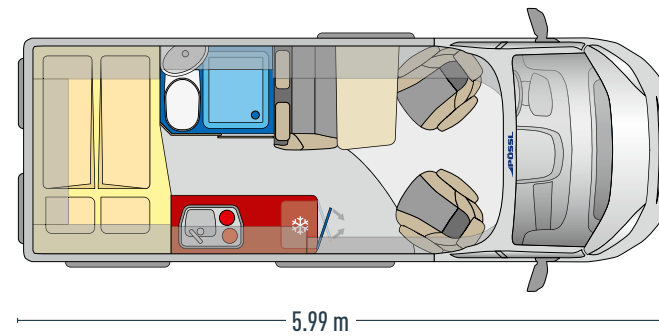

TRENTA 600

Praktische und platzsparende Holzschiebetür ✓

Großzügiges und offenes Raumkonzept ✓

Kühlschrank mit herausnehmbarem Frosterfach und in beide Richtungen zu öffnen ✓

Sitzbank aus ergonomischem Formpolster ✓

TRENTA