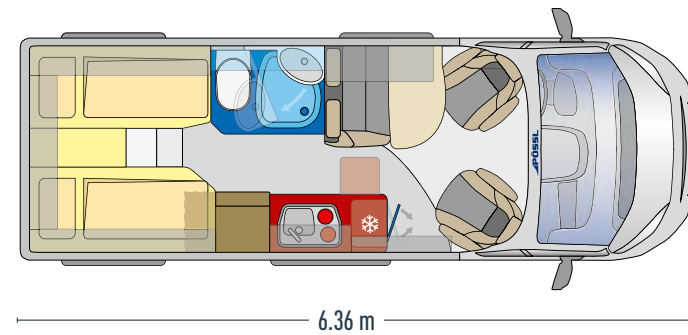

Wohnliches Ambiente

Holzdekor Eiche Kupfer Bora (optional), Wohnwelt Mindoro (optional), Tischplatte alternativ (optional)