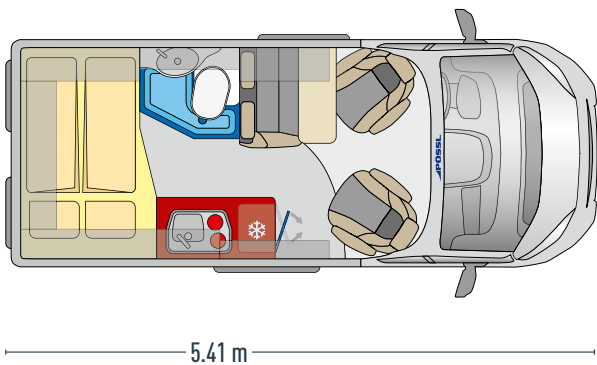

24

ROADCRUISER XL

25

ROADCAMP

LOOK INSIDE

360°

- ✓ Extra kurzes Fahrzeug – perfekter Alltagsbegleiter
- ✓ Separat abgetrenntes Bad
- ✓ Bequeme Sitzgruppe für bis zu vier Personen
- ✓ Die beidseitig angeschlagene Kühlschranktür ermöglicht Ihnen den Zugriff von außen und innen