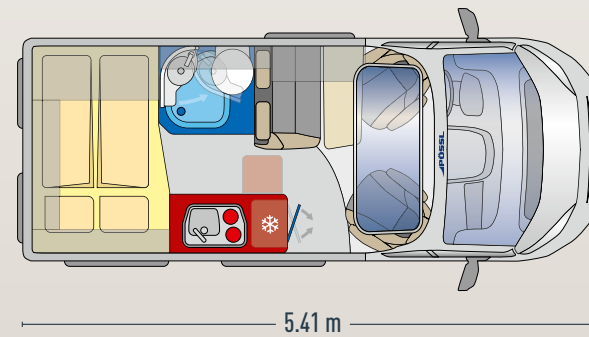

- Clevere Room-in-Room-Lösung durch Schwenkbad ✓
- Easy Move Tisch mit Travelfunktion ✓
- Leuchten unter Dachschränk mit Nachtlichtfunktion ✓
- Großzügiges und offenes Raumkonzept durch SkyRoof® ✓

LOOK INSIDE