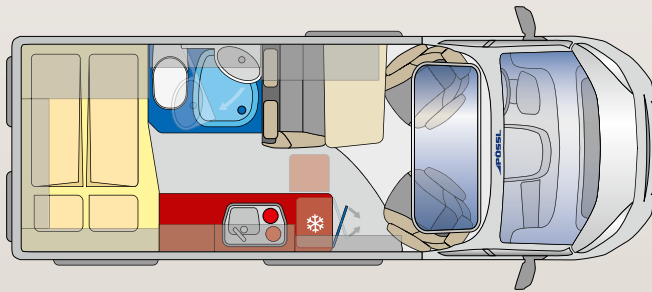

SUMMIT PRIME 600