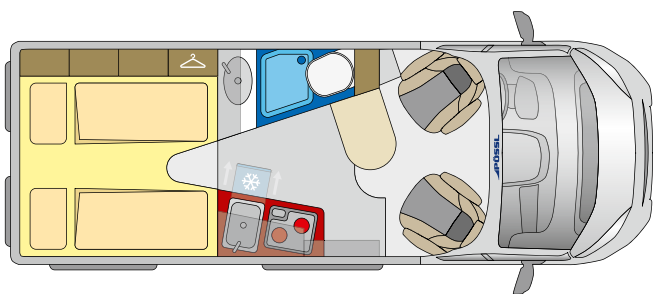

AUCH ALS
PLUS-SONDERMODELL
ERHÄLTlich

2WIN RS

5.99 m

Einzigartig offenes Wohnraumkonzept ✓
Flexibles Raumbad mit hochwertigem Rollo – auch hervorragend als Raumteiler geeignet ✓

LOOK INSIDE

P2 RELAX

360°

5.99 m