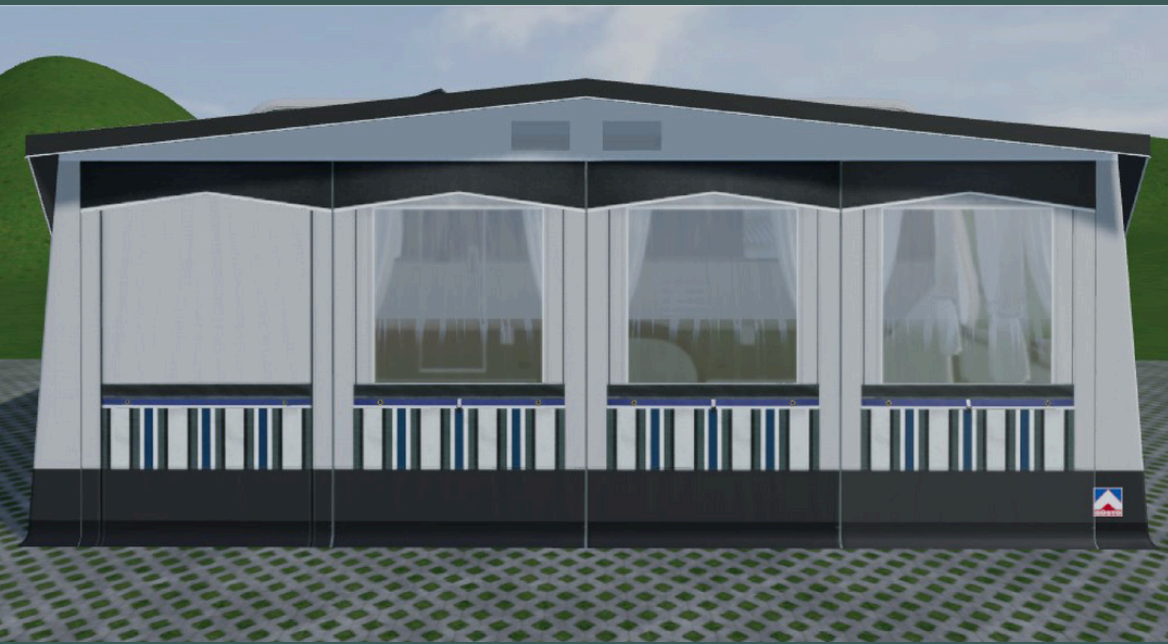

GÜSTO CARAVILLA PRO

Gr. 14 (Umlaufmaß 1001 – 1025 cm)

OSTSEE
CAMPING
PARTNER

Wir verkaufen ein Ganzjahresvorzelt aus dem Hause GÜSTO, das Zelt ist in einem neuwertigen Zustand, Standzeit ca. 5 Wochen, Herstellergarantie bis 07/2029, Neupreis 3.890,- €

Farbe:	Marin PVC
Gardinen:	Azul blau
Allgemein:	Seitenwände jeweils mit zwei Gaze-Klarfoliensegmenten Vorderwand 4-Teilig mit einem Türsegment hochrollbar und drei Verandafenstern mit Rundbogenreißverschluss (Abweichende Darstellung auf den Fotos) (Alle Front- und Seitenelemente sind untereinander tauschbar) Vorzelttiefe 300 cm
Serienausstattung:	Klettbandkanal für Mittelfirststange Doppelter, außen geöster Faulstreifen Abspannkeder zwischen den Faulstreifen zur variablen Abspannung des Vorzeltes Deichselhaube Abspannmaterial
Sonderausstattung:	Tiefenänderung auf 300 cm Verschweißung Dachkedernaht und Hohlsäume im Dachüberstand Sturmgestänge Sturmgurt-Set

alter Preis 3.200,- €

Unser Angebotspreis: 2.900,- €

Bei Fragen melden Sie sich gerne in unserer Vorzeltabteilung unter
T 04363 / 90 30 9-75 oder zeltverkauf@ostseecampingpartner.de