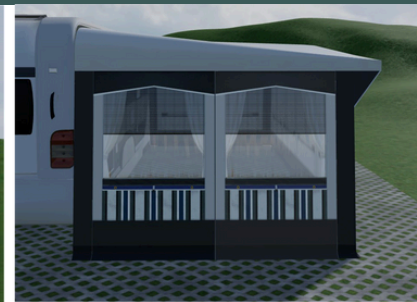

GÜSTO CARAVILLA PRO

Gr. 14 (Umlaufmaß 1001 – 1025 cm)

OSTSEE
CAMPING
PARTNER

Wir verkaufen ein Ganzjahresvorzelt aus dem Hause GÜSTO, das Zelt ist in einem neuwertigen Zustand, Standzeit ca. 5 Wochen, Herstellergarantie bis 07/2029, Neupreis 3.890,- €

Farbe:	Marin PVC
Gardinen:	Azul blau
Allgemein:	Seitenwände jeweils mit zwei Gaze-Klarfoliensegmenten Vorderwand 4-Teilig mit einem Türsegment hochrollbar und drei Verandafenstern mit Rundbogenreißverschluss (Abweichende Darstellung auf den Fotos) (Alle Front- und Seitenelemente sind untereinander tauschbar) Vorzelttiefe 300 cm
Serienausstattung:	Klettbandkanal für Mittelfirststange Doppelter, außen geöster Faulstreifen Abspannkeder zwischen den Faulstreifen zur variablen Abspannung des Vorzeltes Deichselhaube Abspannmaterial
Sonderausstattung:	Tiefenänderung auf 300 cm Verschweißung Dachkedernaht und Hohlsäume im Dachüberstand Sturmgestänge Sturmgurt-Set