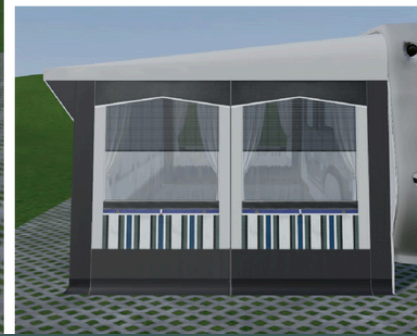

GÜSTO CARAVILLA PRO

Gr. 14 (Umlaufmaß 1001 – 1025 cm)

OSTSEE
CAMPING
PARTNER

Wir verkaufen ein Ganzjahresvorzelt aus dem Hause GÜSTO, das Zelt ist in einem neuwertigen Zustand, Standzeit ca. 5 Wochen, Herstellergarantie bis 07/2029, Neupreis 3.890,- €

Farbe:	Marin PVC
Gardinen:	Azul blau
Allgemein:	Seitenwände jeweils mit zwei Gaze-Klarfoliensegmenten Vorderwand 4-Teilig mit einem Türsegment hochrollbar und drei Verandafenstern mit Rundbogenreißverschluss (Abweichende Darstellung auf den Fotos) (Alle Front- und Seitenelemente sind untereinander tauschbar) Vorzelttiefe 300 cm
Serienausstattung:	Klettbandkanal für Mittelfirststange Doppelter, außen geöster Faulstreifen Abspannkeder zwischen den Faulstreifen zur variablen Abspannung des Vorzeltes Deichselhaube Abspannmaterial
Sonderausstattung:	Tiefenänderung auf 300 cm Verschweißung Dachkedernaht und Hohlsäume im Dachüberstand Sturmgestänge Sturmgurt-Set